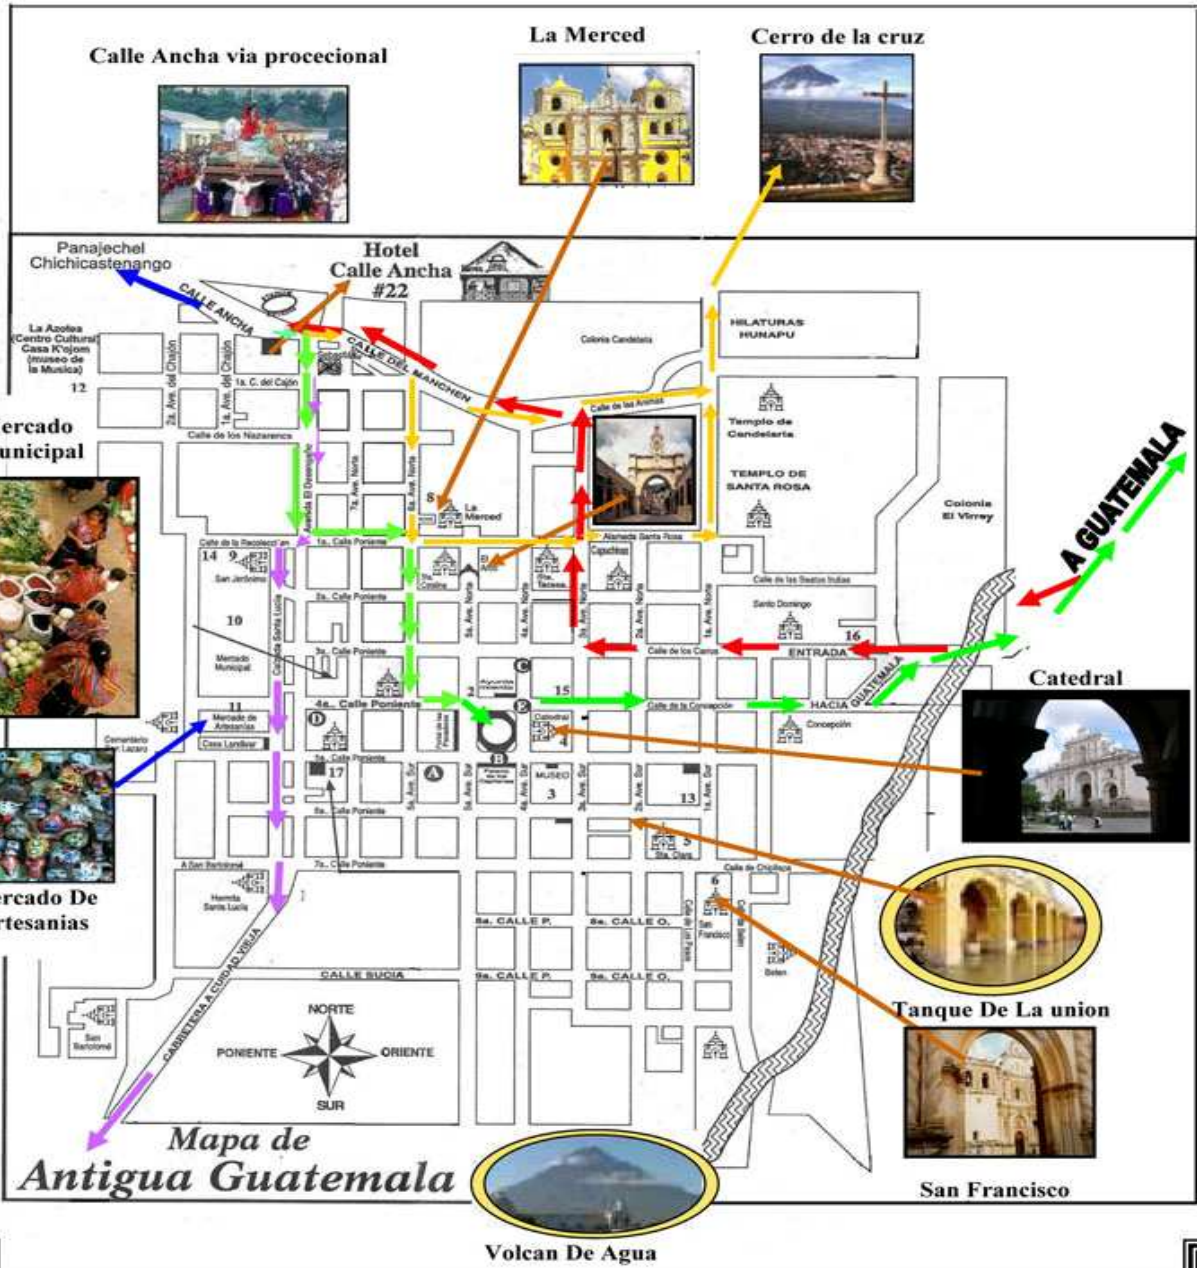

HOTEL CALLE ANCHA

Calle Ancha De Los Herreros # 22
 ANTIGUA GUATEMALA
 RESERVATIONS/RESERVACIONES
 TEL.(502)7832-2438 FAX (502) 7832-3740

hotelcalleancha@hotmail.com

- Habitaciones sencillas**
- Habitaciones dobles y triples.**
- Servicios de Cafeteria**
- TV Cable**
- Baño Privado / Agua Caliente**
- Transporte de y hacia el Aeropuerto**
- Y otros traslados**
- Información Turística**
- Servicio de Fax**
- Servicio Telefónico**
- Parqueo**

- Via hacia la plaza central y salida hacia Guatemala
- Ruta hacia el cerro de la Cruz Ida y vuelta
- Entrada Antigua hacia el hotel
- Salidas hacia Escuintla,
- Chimaltenango y panajachel